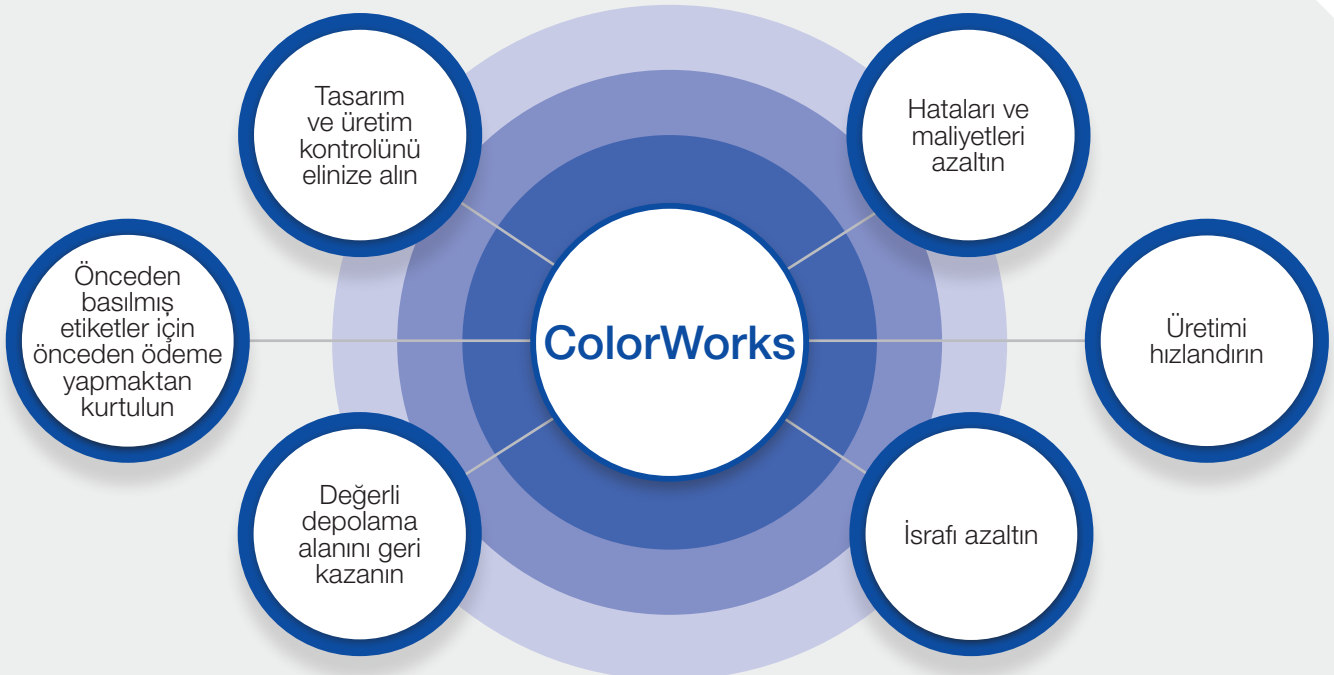

Tedarik zincirleri hem müşteriler hem de tedarikçilerle daha iyi bağlantı kurmak için giderek daha fazla globalleşiyor. Bu büyük ve karmaşık tedarik zincirlerini bağlantılı halde tutmak için etiketler kilit rol oynuyor.

Kutu etiketlerinin manuel olarak seçilmesi genellikle maliyetli hatalara yol açar

Esnek olmayan, yavaş etiketleme işlemleri üretkenliği azaltır ve teslimat sürelerinin uzamasına neden olur

Çözümümüz - talep üzerine renkli etiket baskı