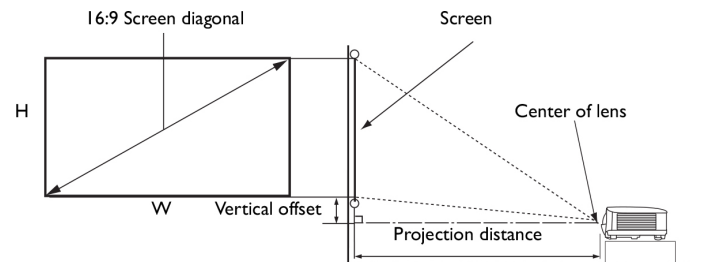

*** In 3D Mode:

Input resolution: supports up to 1920x1080.

Output resolution: supports up to 1280x720.

Input and Output Terminals

- 1 HDMI-1 (HDMI 2.0 & HDCP 2.2)
- 2 HDMI-2 (HDMI 1.4a & HDCP 1.4)
- 3 Computer In-1 (D-sub 15 pin, Female)
- 4 USB Type A (1.5A power)
- 5 USB Type mini B (Service)
- 6 Audio In (mini jack)
- 7 Audio Out (mini jack)
- 8 RS232 In (D-sub 9pin, male)
- 9 DC 12V Trigger (3.5mm Jack)
- 10 IR Receiver (Front+Top)

Dimensions

Distance Chart

Screen size				Distance from screen (mm)			Vertical offset (mm)
Diagonal		H (mm)	W (mm)	Min length (max. zoom)	Average	Max length (min. zoom)	
inch	mm						
30	762	374	664	976	1073	1169	37
40	1016	498	886	1302	1430	1559	50
50	1270	623	1107	1627	1788	1948	62
60	1524	747	1328	1953	2145	2338	75
70	1778	872	1550	2278	2503	2727	87
80	2032	996	1771	2603	2860	3117	100
90	2286	1121	1992	2929	3218	3507	112
100	2540	1245	2214	3254	3575	3896	125
110	2794	1370	2435	3580	3933	4286	137
120	3048	1494	2657	3905	4290	4676	149
130	3302	1619	2878	4231	4648	5065	162
140	3556	1743	3099	4556	5005	5455	174
150	3810	1868	3321	4881	5363	5844	187
160	4064	1992	3542	5207	5720	6234	199
170	4318	2117	3763	5532	6078	6624	212
180	4572	2241	3985	5858	6436	7013	224
190	4826	2366	4206	6183	6793	7403	237
200	5080	2491	4428	6509	7151	7793	249
210	5334	2615	4649	6834	7508	8182	262
220	5588	2740	4870	7159	7866	8572	274
230	5842	2864	5092	7485	8223	8961	286
240	6096	2989	5313	7810	8581	9351	299
250	6350	3113	5535	8136	8938	9741	311
260	6604	3238	5756	8461	9296	10130	324
270	6858	3362	5977	8787	9653	10520	336
280	7112	3487	6199	9112	10011	10910	349
290	7366	3611	6420	9437	10368	11299	361
300	7620	3736	6641	9763	10726	11689	374