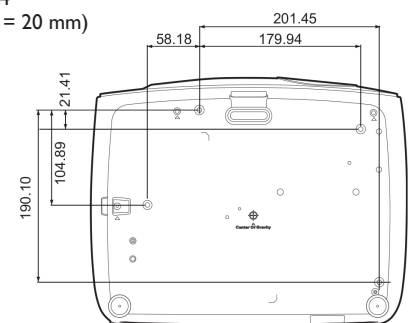

Dimensions

Distance Chart

Screen size				Distance from screen (mm)			Vertical offset (mm)
Diagonal		H (mm)	W (mm)	Min length (max. zoom)	Average	Max length (min. zoom)	
inch	mm						
30	762	374	664	976	1073	1169	37
40	1016	498	886	1302	1430	1559	50
50	1270	623	1107	1627	1788	1948	62
60	1524	747	1328	1953	2145	2338	75
70	1778	872	1550	2278	2503	2727	87
80	2032	996	1771	2603	2860	3117	100
90	2286	1121	1992	2929	3218	3507	112
100	2540	1245	2214	3254	3575	3896	125
110	2794	1370	2435	3580	3933	4286	137
120	3048	1494	2657	3905	4290	4676	149
130	3302	1619	2878	4231	4648	5065	162
140	3556	1743	3099	4556	5005	5455	174
150	3810	1868	3321	4881	5363	5844	187
160	4064	1992	3542	5207	5720	6234	199
170	4318	2117	3763	5532	6078	6624	212
180	4572	2241	3985	5858	6436	7013	224
190	4826	2366	4206	6183	6793	7403	237
200	5080	2491	4428	6509	7151	7793	249
210	5334	2615	4649	6834	7508	8182	262
220	5588	2740	4870	7159	7866	8572	274
230	5842	2864	5092	7485	8223	8961	286
240	6096	2989	5313	7810	8581	9351	299
250	6350	3113	5535	8136	8938	9741	311
260	6604	3238	5756	8461	9296	10130	324
270	6858	3362	5977	8787	9653	10520	336
280	7112	3487	6199	9112	10011	10910	349
290	7366	3611	6420	9437	10368	11299	361
300	7620	3736	6641	9763	10726	11689	374

Ceiling Mount Chart

Ceiling mount screw: M4
(Max L = 25 mm; Min L = 20 mm)
Unit: mm

BenQ Europe B.V.

Meerenakkerweg 1-17
5652 AR Eindhoven
The Netherlands
Tel: +31 88 8889200
Fax: +31 88 8889299

BenQ.eu

© 2017 BenQ Corp. Specification may vary by region, please visit your local stores for details.
Actual product's features and specifications are subject to change without notice.
This material may include corporate names and trademarks of third parties which are the properties of the third parties respectively.