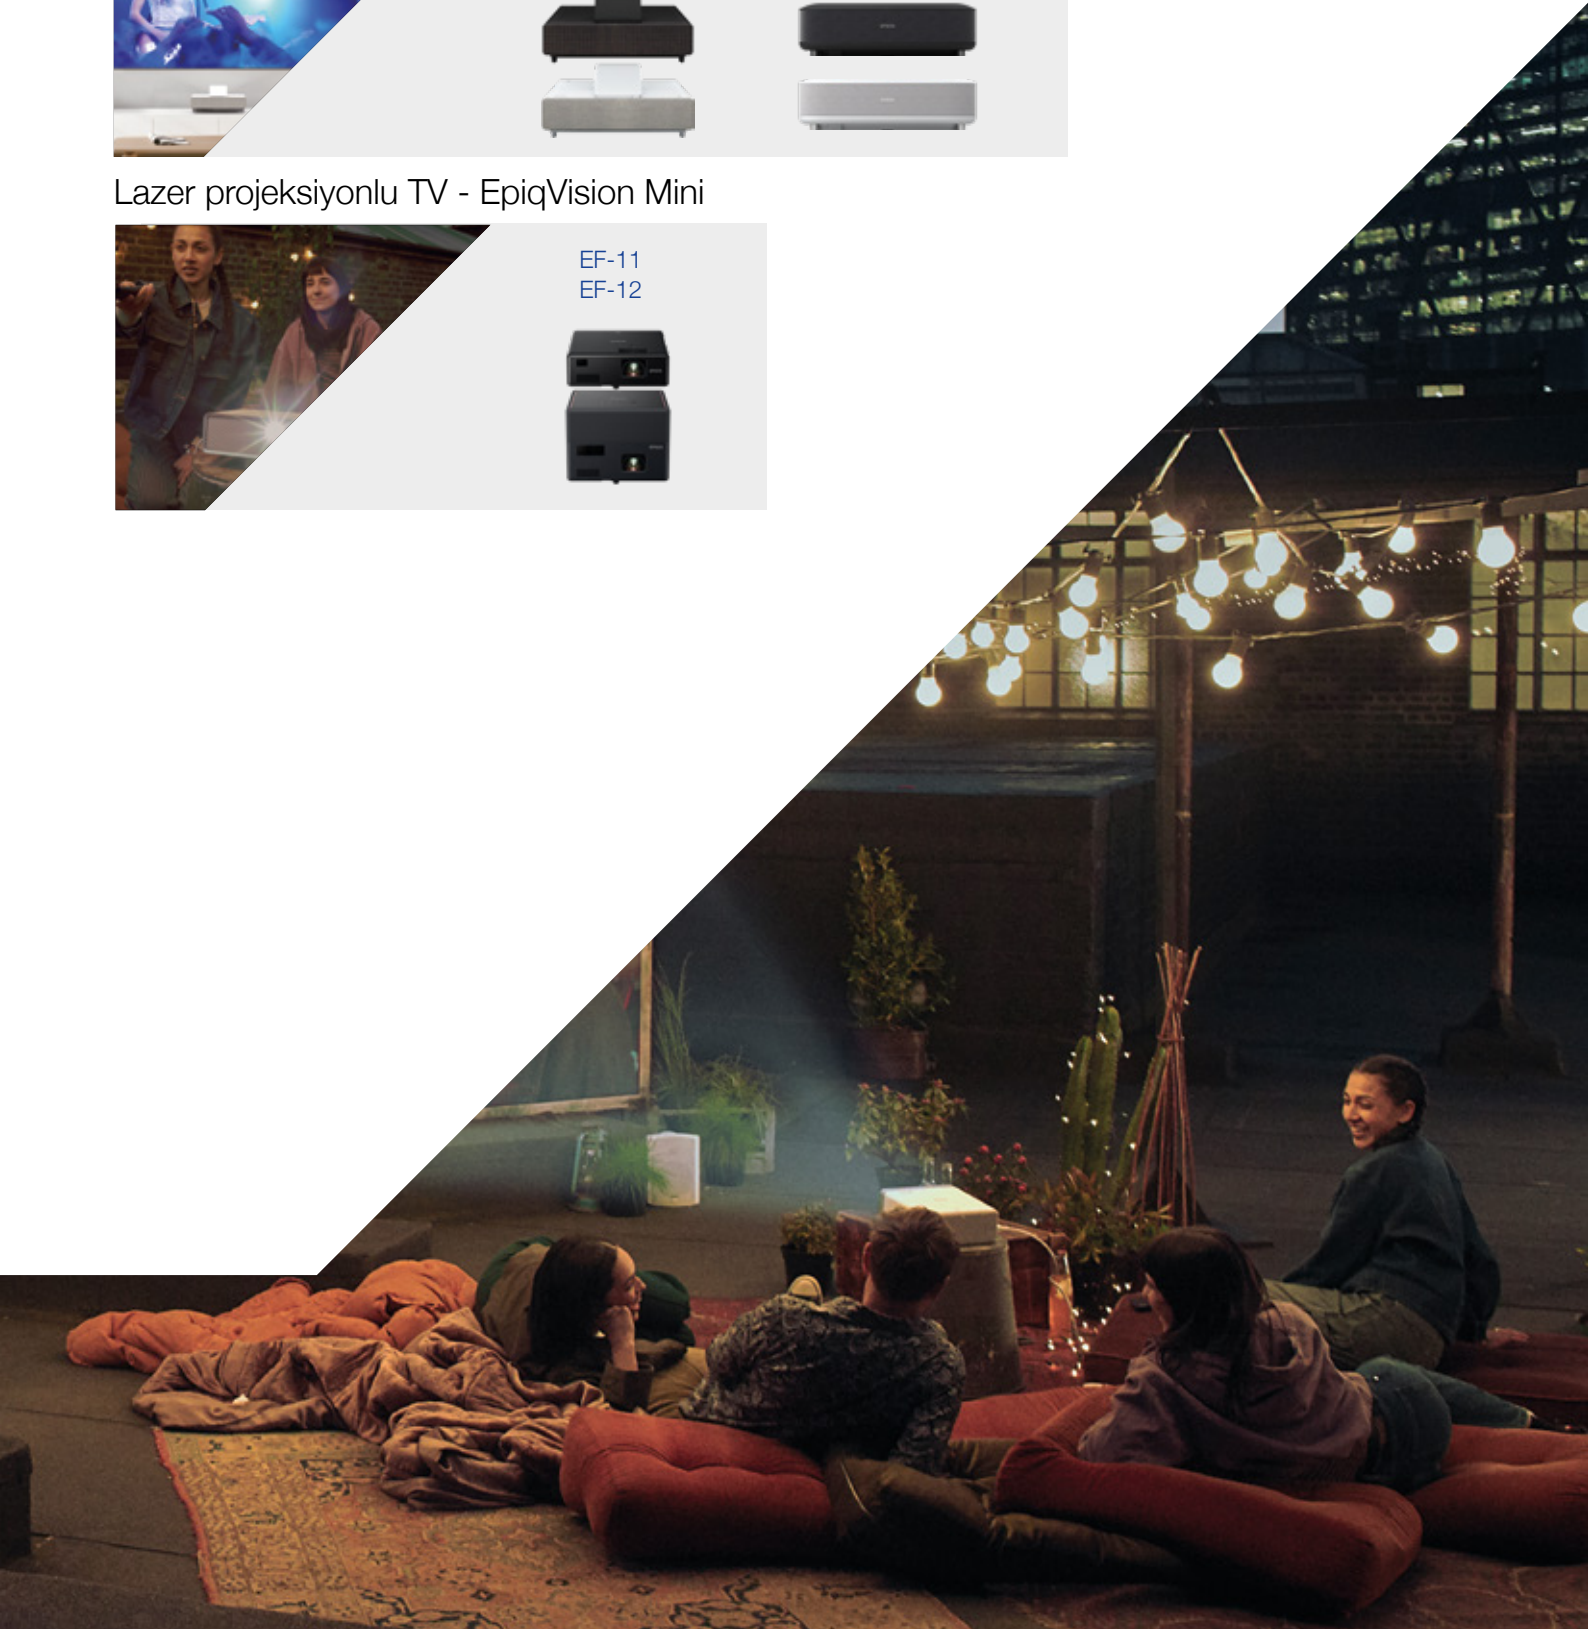

Lazer projeksiyonlu TV - EpiqVision Mini