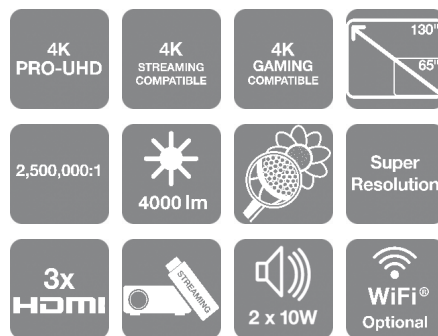

# EH-LS500W

Deze laserprojector met ultrakorte projectieafstand biedt 4K PRO-UHD en een hoge contrastverhouding voor beelden van 65 tot 130 inch.

Geniet van groter en spannender entertainment zonder een afbreuk aan uw inrichting te hoeven doen. Een permanent scherm aan de muur is niet nodig. De EH-LS500W onderscheidt zich door zijn onopvallende ontwerp, visuele prestaties en de mogelijkheid om dicht bij het weergavegebied te projecteren. Eenvoudig te installeren, geweldig beeld in heldere ruimtes en uitstekende prijs-kwaliteitverhouding dankzij de laserlichtbron met lange levensduur.

#### Het unieke bioscoopgevoel

Bekijk 4K PRO-UHD<sup>1</sup>-content met deze stijlvolle en betaalbare projector. Kan zeer dichtbij het projectiegebied worden geplaatst en toch beelden van 65 tot 130 inch projecteren. U kunt genieten van extra groot beeld zonder de look van uw interieur aan te hoeven passen.

#### Eenvoudig te installeren

Plug-and-play of stream 4K-content via HDMI of uw gewenste streamingapparaat. De projector heeft drie HDMI-ingangen, twee ingebouwde luidsprekers van 10 W en ruimte om een streamingapparaat op te bergen in een verborgen vak aan de voorzijde. Bedien de projector met de inbegrepen afstandsbediening of de iProjection-app.

## BELANGRIJKSTE KENMERKEN

- **4K PRO-UHD<sup>1</sup> laser met ultrakorte projectieafstand**  
Bekijk 4K-content en zet dit stijlvolle apparaat voor het weergavegebied
- **Films, series en games**  
Pas de schermgrootte aan op wat je kijkt, van 65 tot 130 inch.
- **Eenvoudig in gebruik**  
Drie HDMI-ingangen en ruimte voor streamingapparaten
- **Felle kleuren**  
Gelijkmatige witte en gekleurde lichtopbrengst<sup>2</sup>
- **Bekijk 10 jaar lang elke dag content<sup>3</sup>**  
Laserlichtbron met lange levensduur van 20.000 uur in Eco-modus