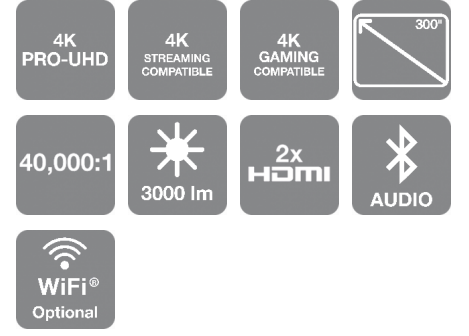

## VERİ SAYFASI

Bu uygun maliyetli ve kullanımı kolay 4K PRO-UHD<sup>1</sup> projektörle evde film, spor ve oyun için büyük ekran deneyimini yaşayın.

Bu 4K PRO-UHD<sup>1</sup> projektör, uygun fiyata yüksek kaliteli özellikler sunar. Üstün görüntü kalitesi ve 500 inç'e varan ekranla en yeni 4K içeriğin keyfini çıkarabilirsiniz. Görüntüyü; lens kaydırma, optik yakınlaştırma ve trapezoid düzeltme ile zahmetsizce ayarlayabilirsiniz. 4K içeriğin keyfini çıkarın ve HDMI bağlantı noktalarını kullanarak akış cihazlarını, Blu-ray oynatıcıları, oyun konsollarını ve daha fazlasını bağlayın.

### Üstün görüntü kalitesi için 4K PRO-UHD<sup>1</sup>

Bu uygun maliyetli 4K PRO-UHD<sup>1</sup> projektörle parlak, canlı renkleri deneyimleyin. Eşit derecede yüksek, 3.000 lümenlik Beyaz ve Renkli Işık Çıkışı sağlayarak, hem yüksek bir parlaklık hem de yoğun renkler üretir. 40.000:1'lik yüksek kontrast oranı, derin siyah renkler ve net bir şekilde tanımlanmış gölgeler sunar; çerçeve enterpolasyonu ise daha hızlı hareket eden görüntüler sağlar.

### Büyük ekran deneyimi

Etkileyici büyük ekran deneyimi ile evde eğlencenin içine dalın. Bu projektör, 500 inç'e kadar ekran boyutu oluşturabilir, 2D ve 3D içeriği oynatabilir, ayrıca gürültü önleme teknolojisine sahiptir. Lens kaydırma, yakınlaştırma ve trapezoid düzeltme özellikleri sayesinde, görüntünün tam istediğiniz yerde olmasını sağlar.

### GÖRÜNTÜ

Renkli Işık Çıkışı	3.000 lümen
Beyaz Işık Çıkışı	3.000 lümen
Çözünürlük	4K PRO-UHD, 16:9
Kontrast oranı	40.000 : 1
Lamba	UHE, 250 W, 3.500 sa Ömür, 5.000 sa Ömür (Tasarruf modunda)
Trapez Düzeltimi	Manuel dikey: ± 30 °, Manuel yatay ± 30 °
Renk Reproduksiyonu	1,07 milyara kadar renk
Yüksek Netlikli	4K geliştirme
En/Boy Oranı	16:9
Işık kaynağı	Lamba
Video düzenleme	10 Bit